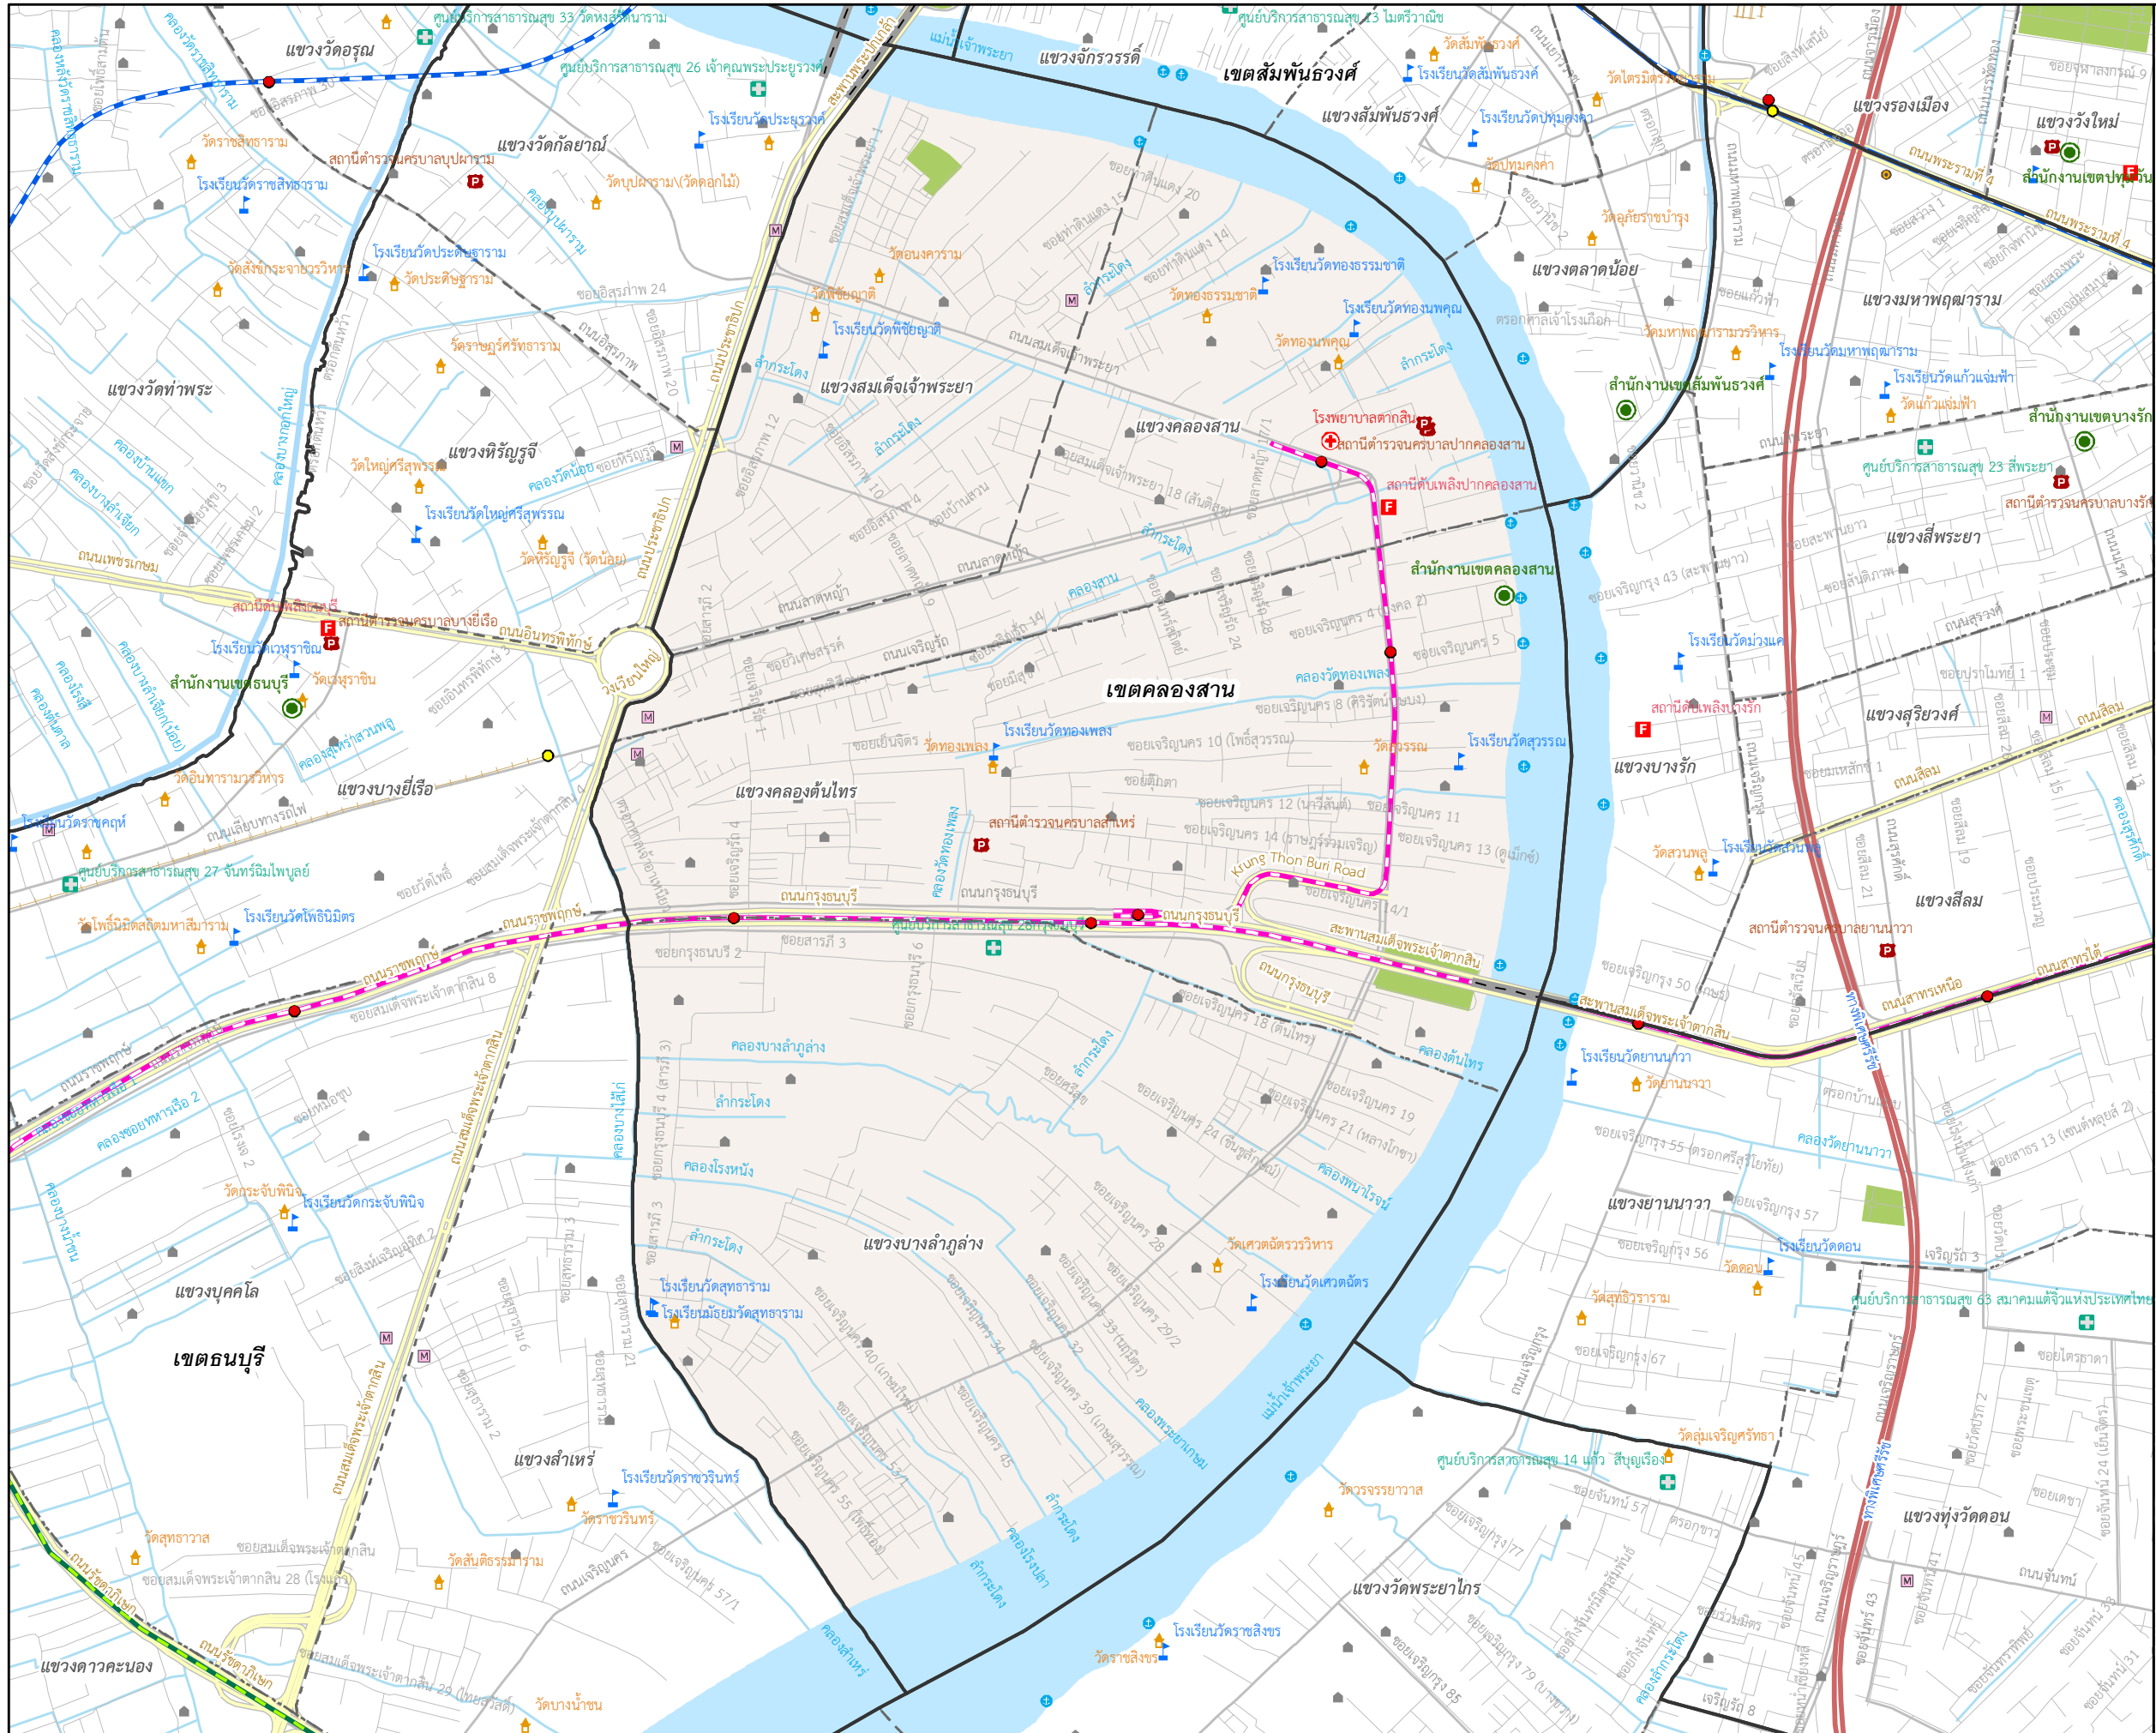

# กรุงเทพมหานคร เขตคลองสาน

- สัญลักษณ์**
- ศาลาว่าการกรุงเทพมหานคร
  - สำนักงานเขต
  - โรงพยาบาลสังกัดกรุงเทพมหานคร
  - ศูนย์บริการสาธารณสุข
  - โรงเรียนสังกัดกรุงเทพมหานคร
  - สถานีตำรวจ
  - สถานีดับเพลิง
  - วัด
  - สถานที่ราชการ
  - ชุมชน
  - ตลาด
  - สนามบิน
  - ท่าเรือ
  - สถานีรถโดยสารด่วนพิเศษ
  - สถานีรถไฟ
  - สถานีรถไฟ
  - เส้นแบ่งเขตปกครอง
  - เส้นแบ่งแขวงปกครอง
  - สะพาน
  - ทางด่วน
  - ทางรถโดยสารด่วนพิเศษ
  - ทางรถไฟผ่านมหานคร
  - ทางรถไฟฟ้ามหานคร
  - ทางรถไฟฟ้ามหานครสายสีแดง
  - ทางรถไฟฟ้ามหานครสายสีส้ม
  - ทางรถไฟ
  - ถนนสายหลัก
  - ถนนสายรอง
  - แม่น้ำ คลอง ท่างน้ำ
  - แม่น้ำเจ้าพระยา
  - สนามกีฬา สวนสาธารณะ